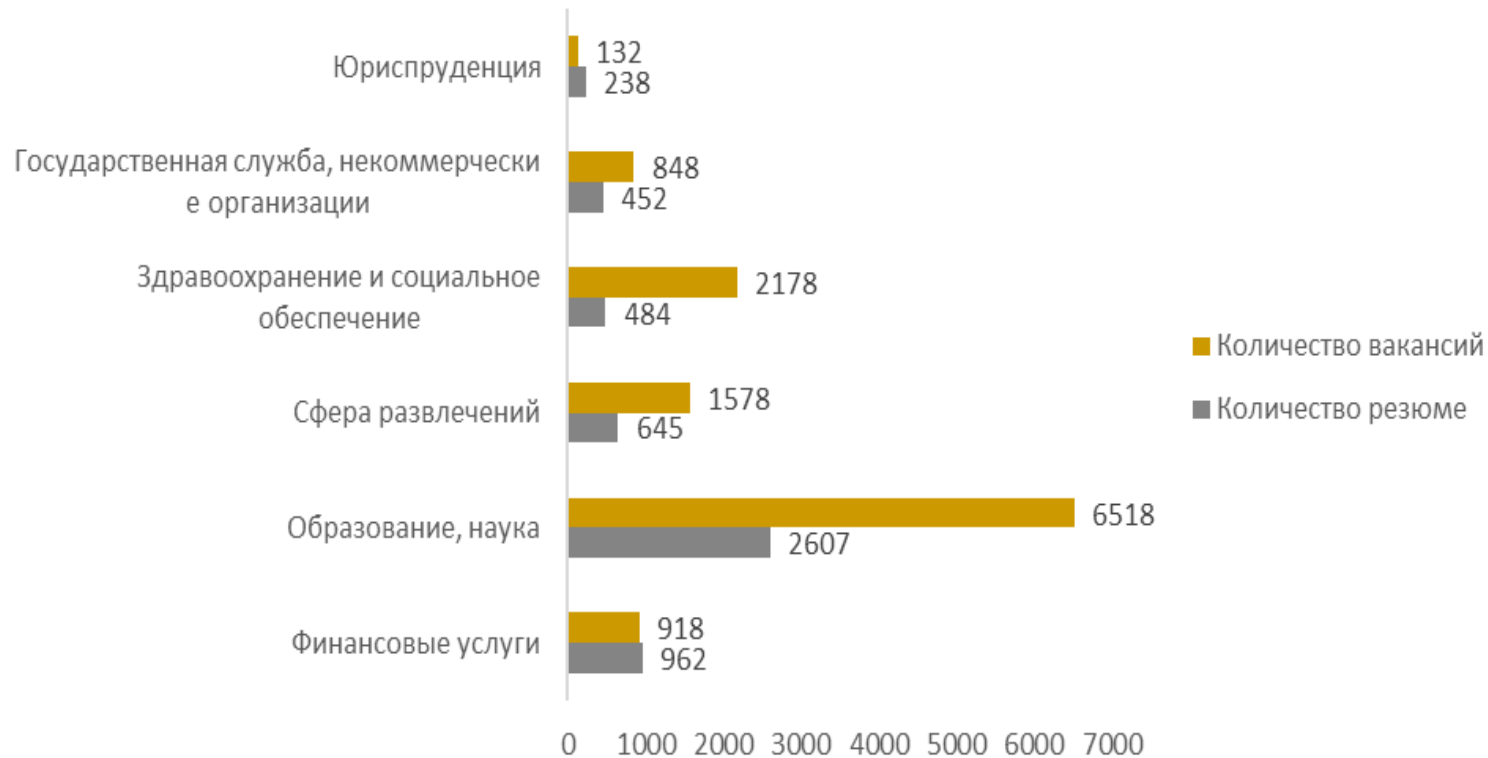

### Количество рабочих мест в вакансиях по уровню образования, ед.

На 01.07.2024

[trudvsem.ru](http://trudvsem.ru)

## Количество рабочих мест в вакансиях по уровню образования (СПО), ед.

На 01.07.2024

[trudvsem.ru](http://trudvsem.ru)

©ЦОПП СС СО, июль 2024

 **ЦЕНТР  
ОПЕРЕЖАЮЩЕЙ  
ПРОФЕССИОНАЛЬНОЙ  
ПОДГОТОВКИ  
СВЕРДЛОВСКОЙ ОБЛАСТИ  
СОЦИАЛЬНАЯ СФЕРА**

# Динамика количества опубликованных резюме за период с 01.03.2024 по 01.07.2024

2024

[trudvsem.ru](http://trudvsem.ru)

 **ЦЕНТР  
ОПЕРЕЖАЮЩЕЙ  
ПРОФЕССИОНАЛЬНОЙ  
ПОДГОТОВКИ  
СВЕРДЛОВСКОЙ ОБЛАСТИ  
СОЦИАЛЬНАЯ СФЕРА**

## Количество резюме и рабочих мест в вакансиях опубликованных за период с 01.01.2024 по 30.06.2024 года

2024

[trudvsem.ru](http://trudvsem.ru)