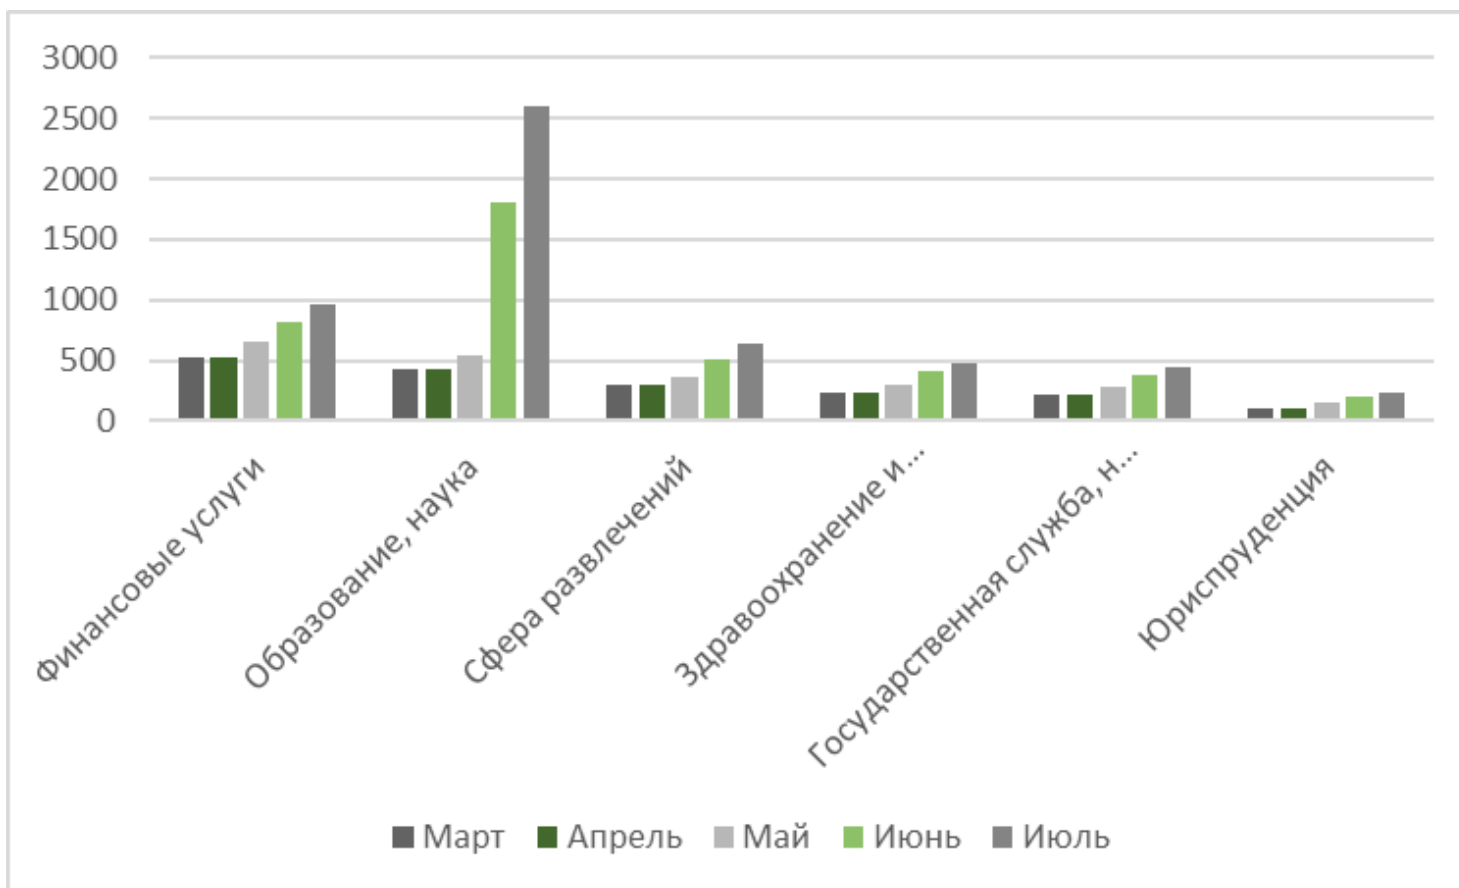

### Количество рабочих мест в вакансиях по уровню образования, ед.

На 01.07.2024

[trudvsem.ru](http://trudvsem.ru)

## Количество рабочих мест в вакансиях по уровню образования (СПО), ед.

На 01.07.2024

[trudvsem.ru](http://trudvsem.ru)

©ЦОПП СС СО, июль 2024

 **ЦЕНТР  
ОПЕРЕЖАЮЩЕЙ  
ПРОФЕССИОНАЛЬНОЙ  
ПОДГОТОВКИ  
СВЕРДЛОВСКОЙ ОБЛАСТИ  
СОЦИАЛЬНАЯ СФЕРА**

# Динамика количества опубликованных резюме за период с 01.03.2024 по 01.07.2024

2024

[trudvsem.ru](http://trudvsem.ru)

 **ЦЕНТР  
ОПЕРЕЖАЮЩЕЙ  
ПРОФЕССИОНАЛЬНОЙ  
ПОДГОТОВКИ  
СВЕРДЛОВСКОЙ ОБЛАСТИ  
СОЦИАЛЬНАЯ СФЕРА**

## Количество резюме и рабочих мест в вакансиях опубликованных за период с 01.01.2024 по 30.06.2024 года

2024

[trudvsem.ru](http://trudvsem.ru)