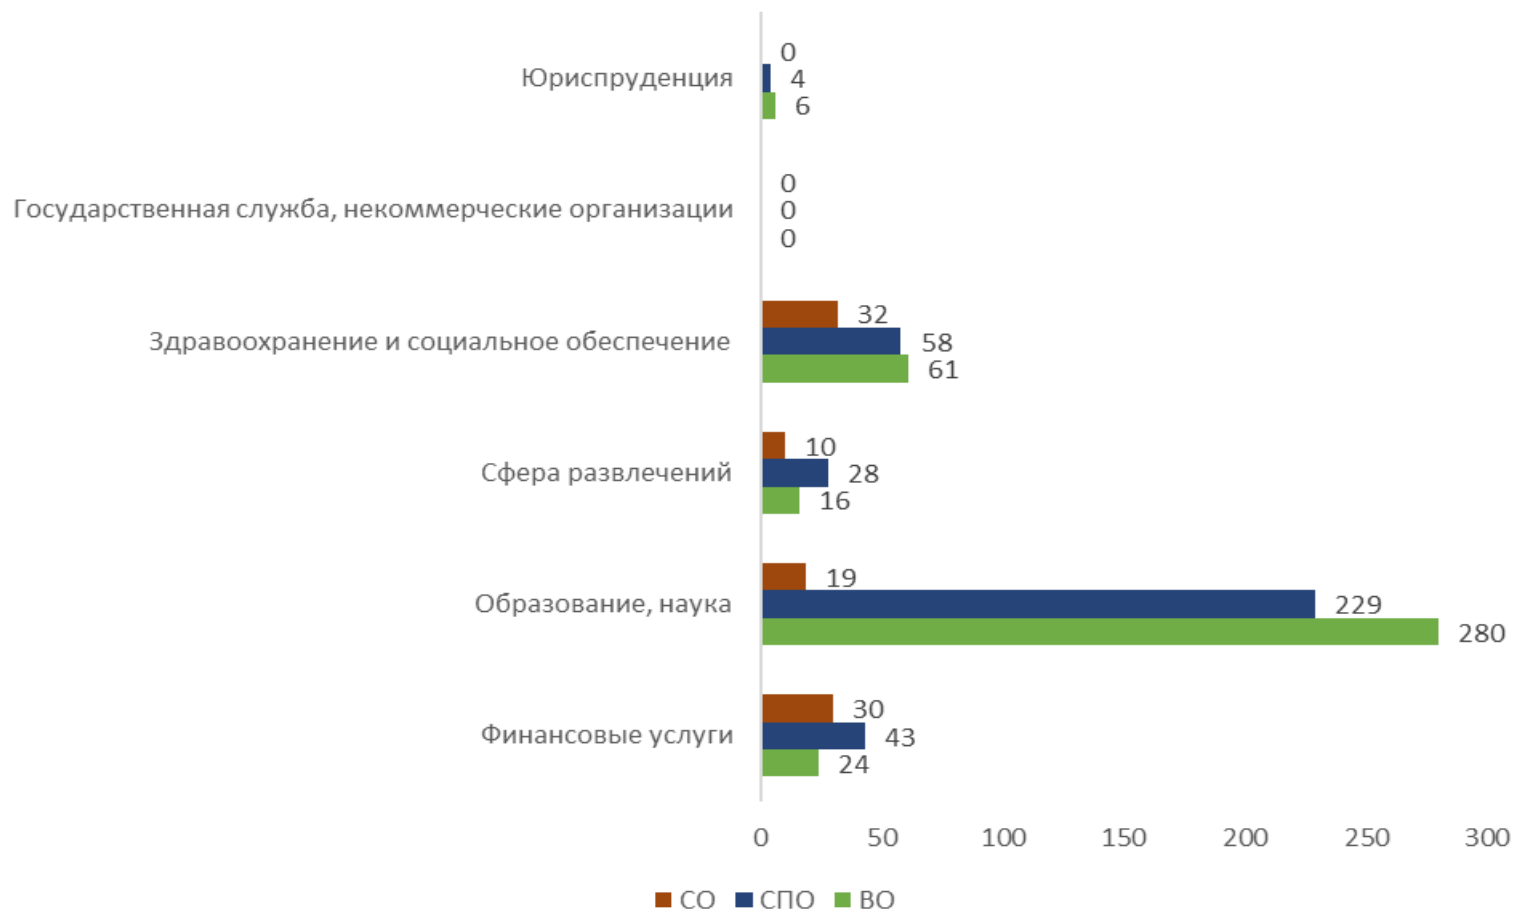

## Количество рабочих мест в вакансиях по сферам деятельности, ед.

На 01.07.2024

[trudvsem.ru](http://trudvsem.ru)

# Динамика количества опубликованных рабочих мест в вакансиях за период с 01.03.2024 по 01.07.2024

2024

[trudvsem.ru](http://trudvsem.ru)

**ЦОП**  
**ЦЕНТР**  
**ОПЕРЕЖАЮЩЕЙ**  
**ПРОФЕССИОНАЛЬНОЙ**  
**ПОДГОТОВКИ**  
**СВЕРДЛОВСКОЙ ОБЛАСТИ**  
**СОЦИАЛЬНАЯ СФЕРА**

### Количество рабочих мест в вакансиях по уровню образования, ед.

На 01.07.2024

[trudvsem.ru](http://trudvsem.ru)

## Количество рабочих мест в вакансиях по уровню образования (СПО), ед.

На 01.07.2024

[trudvsem.ru](http://trudvsem.ru)

©ЦОПП СС СО, июль 2024

 **ЦЕНТР  
ОПЕРЕЖАЮЩЕЙ  
ПРОФЕССИОНАЛЬНОЙ  
ПОДГОТОВКИ  
СВЕРДЛОВСКОЙ ОБЛАСТИ  
СОЦИАЛЬНАЯ СФЕРА**