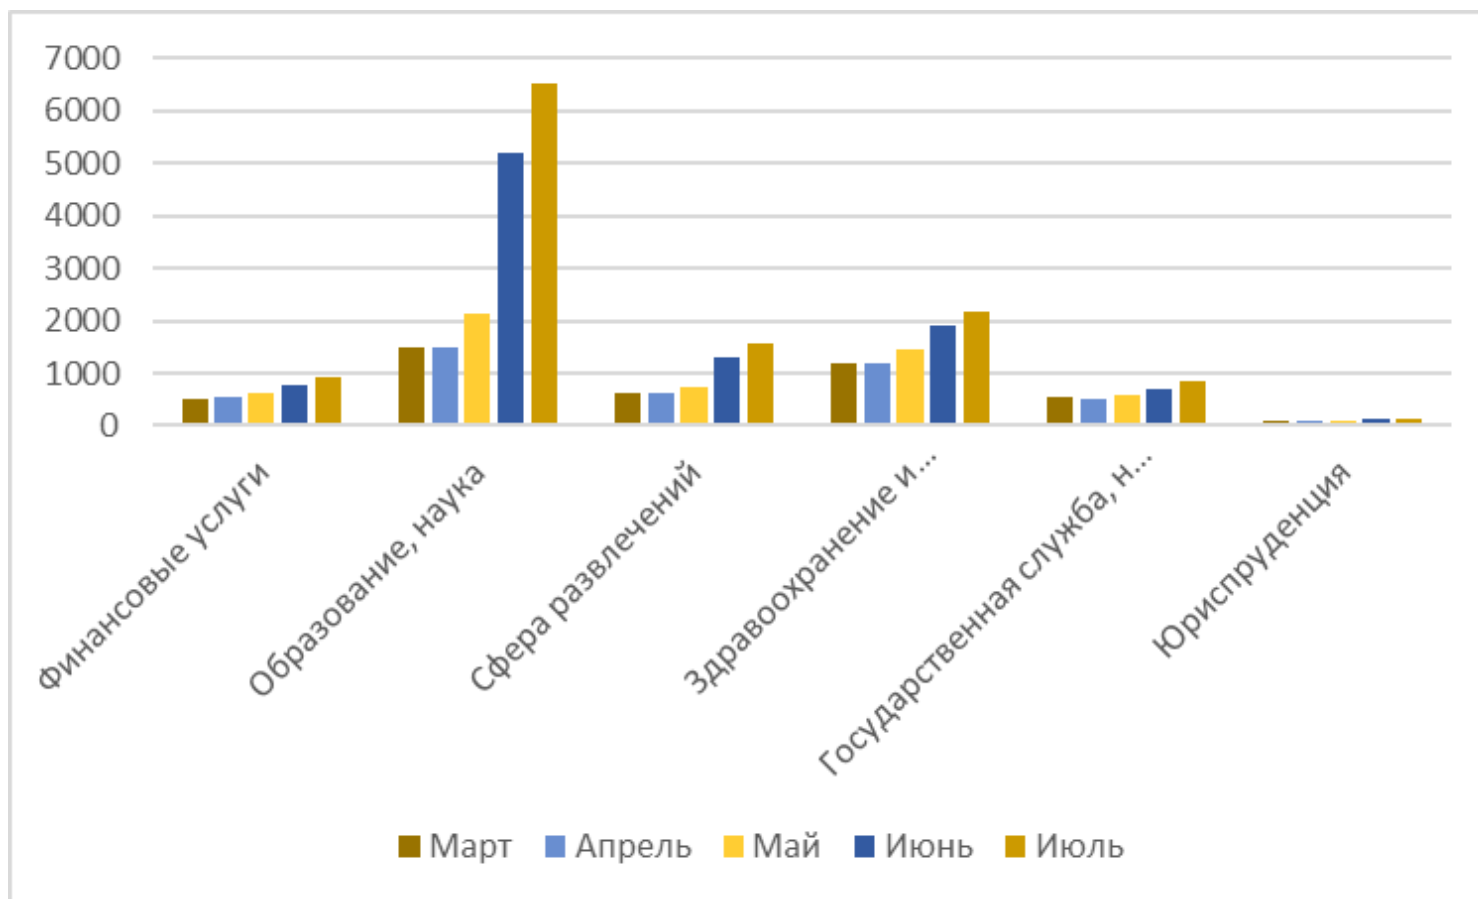

# Обзор потребности кадров со средним профессиональным образованием в социальной сфере Свердловской области

*По состоянию на 01.07.2024 года*

## Количество рабочих мест в вакансиях по сферам деятельности, ед.

На 01.07.2024

[trudvsem.ru](http://trudvsem.ru)

# Динамика количества опубликованных рабочих мест в вакансиях за период с 01.03.2024 по 01.07.2024

2024

[trudvsem.ru](http://trudvsem.ru)

**ЦОП**  
**ЦЕНТР**  
**ОПЕРЕЖАЮЩЕЙ**  
**ПРОФЕССИОНАЛЬНОЙ**  
**ПОДГОТОВКИ**  
**СВЕРДЛОВСКОЙ ОБЛАСТИ**  
**СОЦИАЛЬНАЯ СФЕРА**